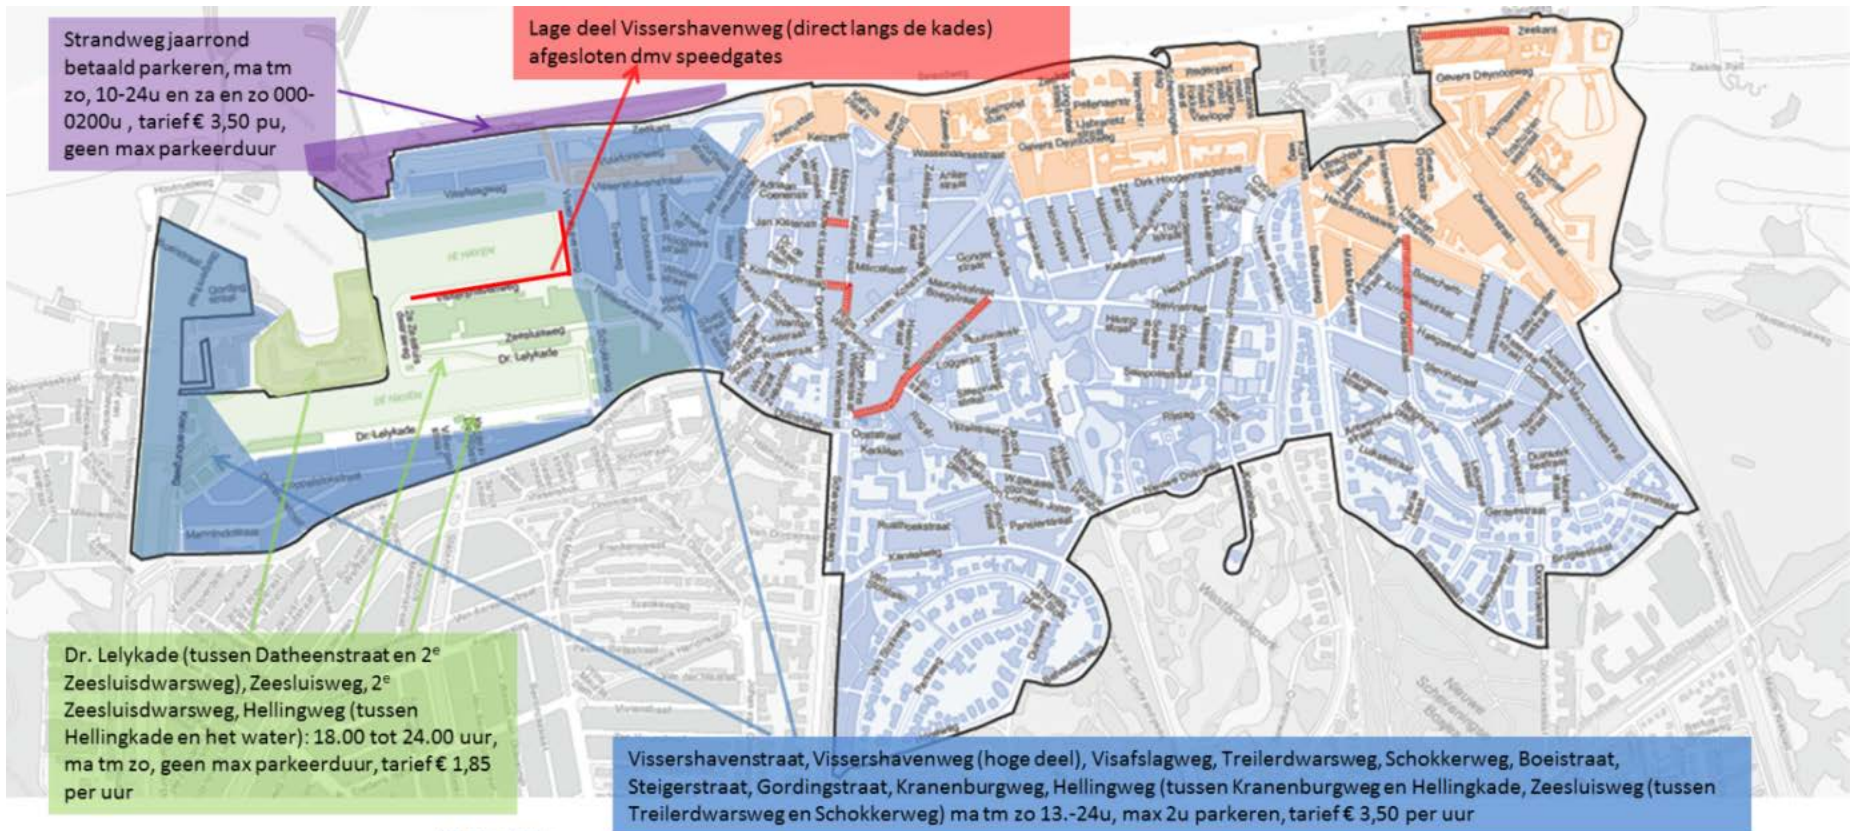

Bijlage 1: beoogde nieuwe situatie vergunninggebied Scheveningen (43)

VERGUNNINGSGEBIED 43
Scheveningen

De bewoners- en bezoekersparkeervergunning met gebiedscode 43 is geldig in de straten en straatdelen binnen het omliggende gebied. Let op: het aanmeldsysteem van de bezoekersvergunning houdt geen rekening met verschillende werkingstijden. Als u uw bezoek eerder aanmeldt dan dat de werkingstijd daadwerkelijk aanvangt, dan start de verrekening van minuten direct.

Werkinstijden

- Binnen dit gebied: maandag tot en met zondag van 10.00 - 24.00 uur en zaterdag en zondag van 00.00 - 02.00 uur.
 - Binnen dit gebied: maandag tot en met zondag van 13.00 - 24.00 uur.
 - Binnen dit gebied: maandag tot en met zondag van 18.00 - 24.00 uur.
- Let op: op deze tijden kan uw bezoek de bezoekersparkeervergunning gebruiken als zij in vergunninggebied Scheveningen parkeren.

- De vergunning is niet geldig in de straten en straatdelen aangegeven met deze markering.
 - maandag tot en met zondag van 10.00 - 24.00 uur en zaterdag en zondag van 00.00 - 02.00 uur - Zeekant (voor de nummers 92 t/m 102L)
 - maandag tot en met zaterdag van 10.00 - 17.00 uur:
 - Badhuisstraat
 - Jan Kistenstraat (tussen Keizerstraat en Nieuwe Laantjes)
 - Keizerstraat (tussen Jurriaan Kokstraat en Kolenwagenslag)
 - Kolenwagenslag (tussen Keizerstraat en Nieuwe Laantjes)

maandag tot en met zaterdag van 10.00 - 18.00 uur:
- Gentsestraat (aan de zijde met de even nummers tussen Harstenhoekweg en Stevinstraat)

De Keizerstraat is tussen Kolenwagenslag en Zeekant afgesloten met pollers.